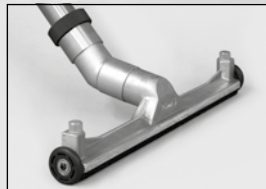

**Prix
spécial
2 135,00 €**

Aspirateur à courant alternatif protégé contre les poussières explosives avec 5 accessoires

Aspirateur industriel à entraînement à courant alternatif, classe de poussière M, zone 22, type R01 A024 BA1 Z0100M 1 Z22, (réf. : 100500)

Puissance du moteur	2 x 1 200 watts
Tension	230 volt
Vide	210 mbar
Débit d'air	290 m³/h
Surface du filtre	1,0 m²
Classe de poussière	M
Corps	PRV

Accessoires :

- Tuyau, plastique, 3 m
- Tube à main coudé, plastique
- Tube à main, acier inoxydable, 1 m
- Buse à fente, plastique
- Embout de base, fonte d'aluminium, largeur 500 mm

Ruwac
Industriesauger

Ruwac Industriesauger GmbH
49328 Melle

Westhoyeler Str. 25
+49 (0) 52 26 - 98 30-0

www.ruwac.de
ruwac@ruwac.de