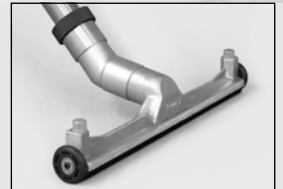

**Prix
spécial
1 935,00 €**

Aspirateur industriel polyvalent avec 5 accessoires

Aspirateur industriel à entraînement à courant alternatif, classe de poussière L, type R01 A024 BA1 Z0100L 1 (réf. : 100600)

Puissance du moteur	2 x 1 200 watts
Tension	230 volts
Vide	210 mbar
Débit d'air	290 m³/h
Surface du filtre	1,0 m²
Classe de poussière	L
Corps	PRV

Accessoires :

- Tuyau, hautement flexible, 3 m
- Tube à main coudé, plastique
- Tube à main, acier inoxydable, 1 m
- Buse à fente, plastique
- Embout de base, fonte d'aluminium, largeur 500 mm