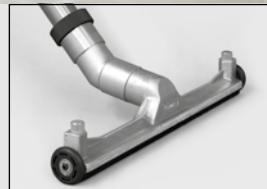

# Aspirador monofásico con protección contra explosiones de polvo con 5 accesorios incluidos

Aspirador industrial con accionamiento monofásico, clase de polvo M, zona 22, tipo R01 A024 BA1 Z0100 M 1 Z22, (Núm. de art.: 100500)

Potencia del motor	2 x 1.200 vatios
Tensión	230 voltios
Vacío	210 mbar
Potencia del aire	290 m³/h
Superficie de filtrado	1,0 m²
Clase de polvo	M
Carcasa	Plástico reforzado con fibra de vidrio

#### Accesorios:

- Manguera, Plástico, 3 m
- Tubo de mano acodado, plástico
- Tubo de mano, acero inoxidable, 1 m
- Boquilla para juntas, plástico
- Boquilla para suelo, aluminio fundido, 500 mm de ancho