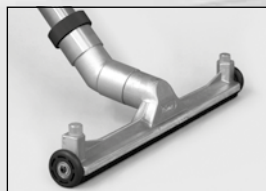

Precio especial
1.935,00 €

Aspirador industrial versátil con 5 piezas accesorias

Aspirador industrial con accionamiento monofásico, clase de polvo L, tipo R01 A024 BA1 Z0100L 1 (Núm. de art.: 100600)

Potencia del motor	2 x 1.200 vatios
Tensión	230 voltios
Vacío	210 mbar
Potencia del aire	290 m³/h
Superficie de filtrado	1,0 m²
Clase de polvo	L
Carcasa	Plástico reforzado con fibra de vidrio

Accesorios:

- Manguera, muy flexible, 3 m
- Tubo de mano acodado, plástico
- Tubo de mano, acero inoxidable, 1 m
- Boquilla para juntas, plástico
- Boquilla para suelo, aluminio fundido, 500 mm de ancho