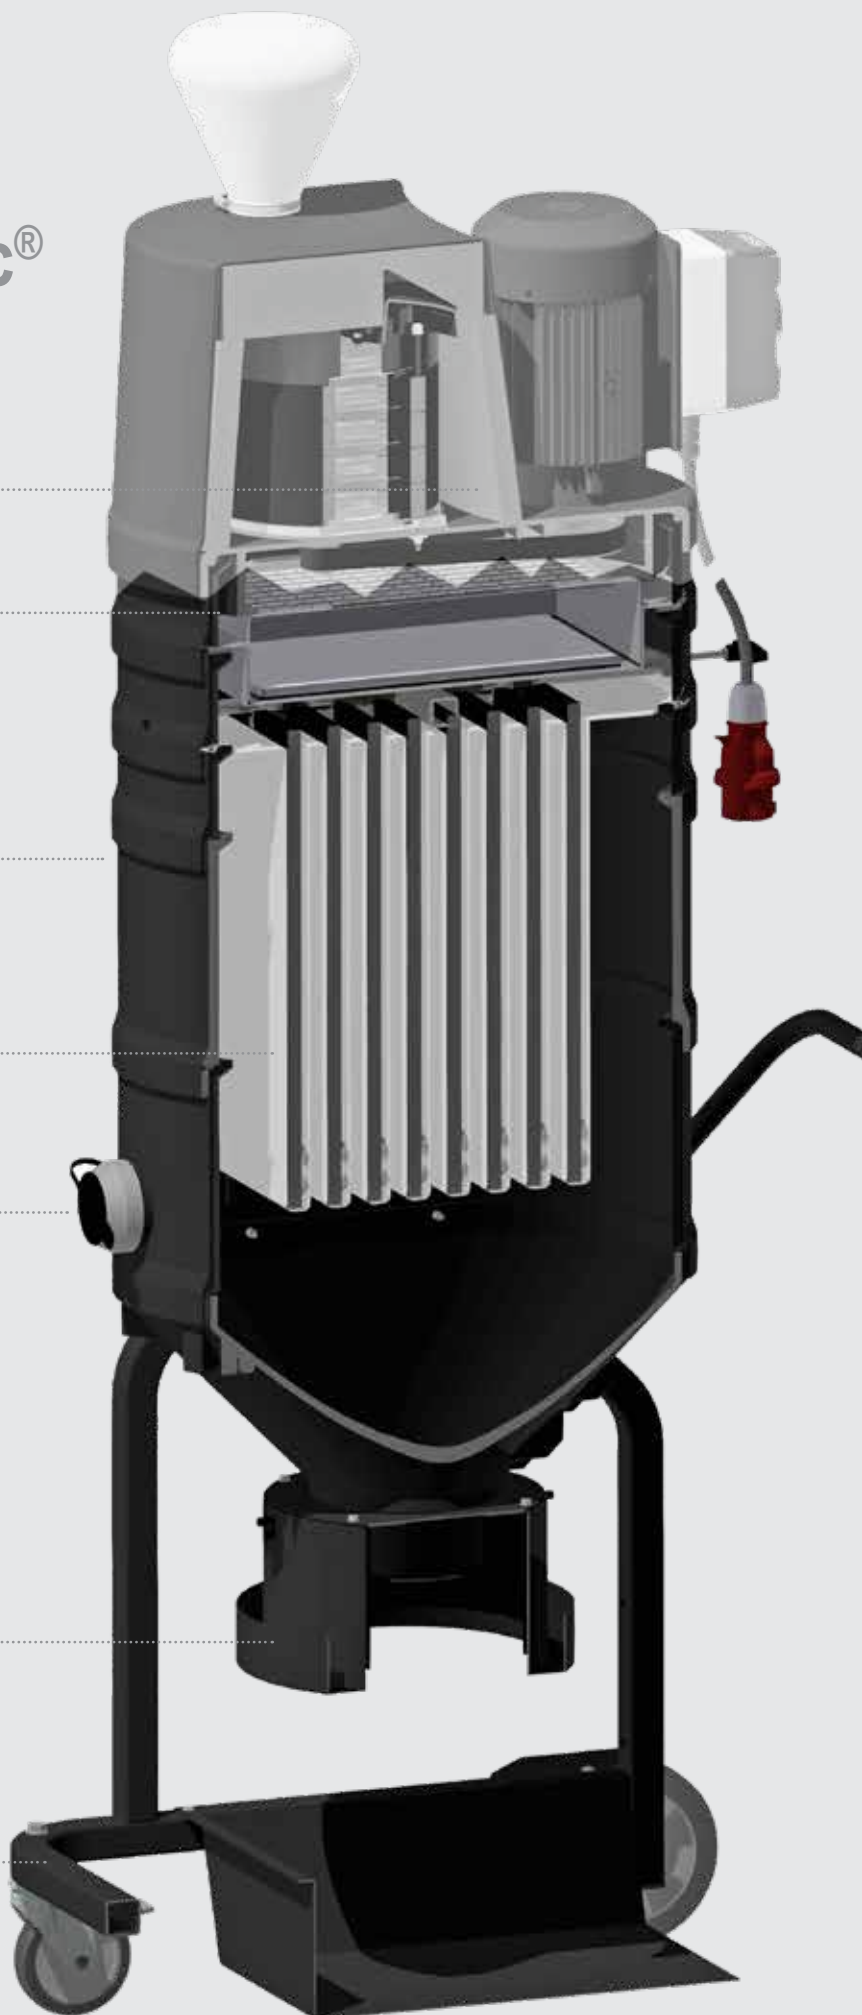

# Likvidačný systém pomocou Longopac®

Možné rôzne pohony  
(trojfázový prúd,  
trojfázový prúd priamy,  
striedavý prúd)

Filter zvyškového  
prachu triedy prachu H

Robustný kryt  
vyrobené z GRP

Vreckový filter  
triedy prachu M

Sacia prípojka  
uzamykateľná

Držiak na Longopac®  
alebo obal

Podvozok

# Likvidácia bez prachu vd' aka inovatívne mu systému Longopac®

- Vysávač overenej, stabilnej kvality Ruwac ako predbežného odlučovača alebo ako kompletné riešenie
  - Rýchlejšia výmena Longopac® počas prevádzky
- Bezprachová prevádzka, pretože prach sa zachytáva priamo v Longopac®
- Individuálne nastaviteľné množstvo náplne Longopac® pred výmenou
- Navrhnuté na likvidáciu bez kontaminácie

## Výmena hadice Longopac® už priebehu 30 sekúnd:

1. Používajte systém Longopac®. Na konci zatvorte káblové pásky.

2. Počas prevádzky utiahnite hadicu Longopac® a zviažte ju káblovými páskami.

3. Zlikvidujte naplnené vrečko, pokračujte krokom 1.